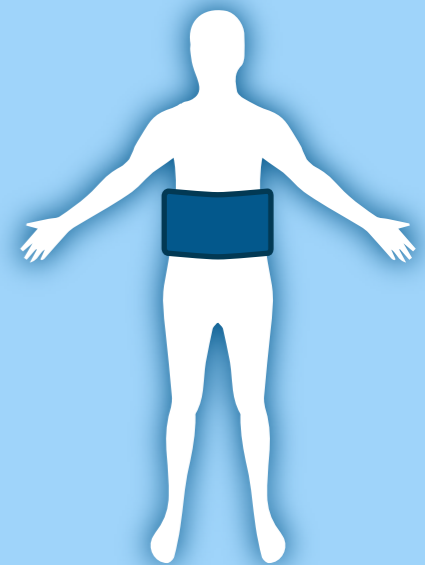

Email: ilmina.campos@gmail.com

Teléfonos: 6143456 - 3044576867

• Faja Termoeléctrica Adelgazante

Medidas:
1,34 m x 28 cm

Producto para reducir grasa localizada en abdomen, piernas, brazos, cadera o cualquier parte del cuerpo. Usar 1 hora al día. RAYOS INFRARROJOS REMOTOS.

OPCIONES:

Velcro resistente

Switch de
encendido y
apagado

Cable largo
de 2.2 m

Elimina grasa localizada en:

- Cintura y abdomen.
- Cadera.
- Muslos.
- Brazos.

• Fajón Termoeléctrica Adelgazante

Medidas:
1,34 m x 38 cm

Información

Producto para reducir grasa localizada en abdomen, piernas, brazos, cadera o cualquier parte del cuerpo. Usar 1 hora al día. RAYOS INFRARROJOS REMOTOS.

CARACTERÍSTICAS:

- SWITCH DE ENCENDIDO Y APAGADO.
- BAJO CONSUMO DE ENERGÍA: 15 watts.
- RESISTENCIA RECUBIERTA EN PVC.
- MATERIAL IMPERMEABLE Y LIMPIABLE.
- PRODUCTO COLOMBIANO.