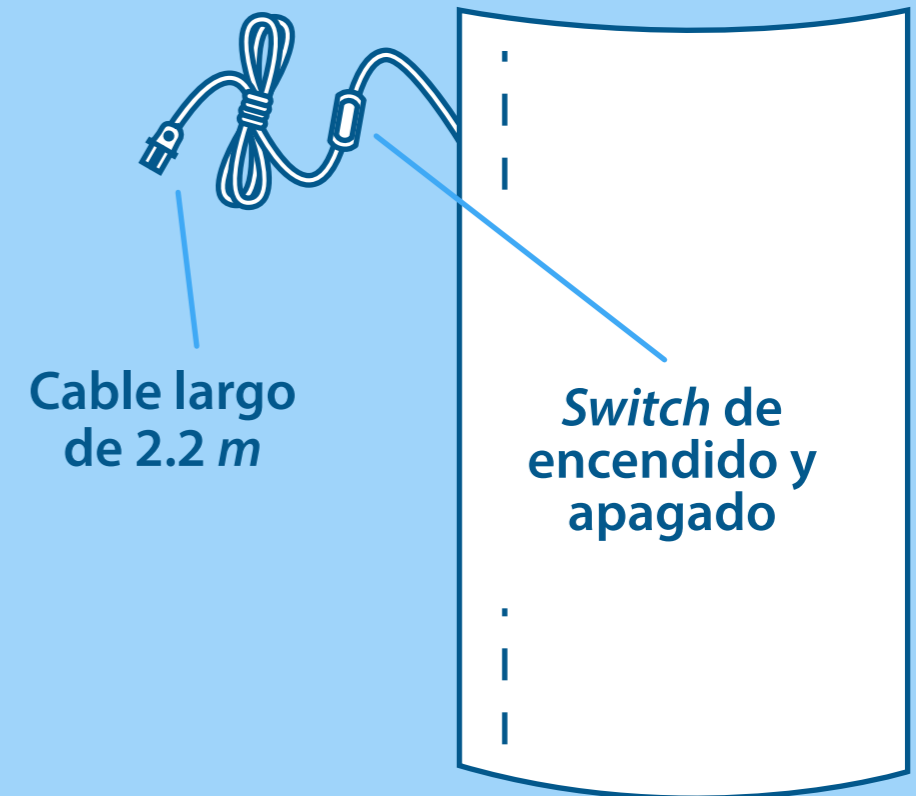

Reduce depósitos de grasa de cabeza a pies. Rejuvenece, quita el stress, el insomnio y dolores corporales. Se utiliza una vez al día durante 40 minutos.

RAYOS INFRARROJOS REMOTOS.

CARACTERÍSTICAS:

- CONTROL DE TEMPERATURA (*switch*)
- BAJO CONSUMO DE ENERGÍA: 15 *watts*.
- RESISTENCIA RECUBIERTA EN PVC.
- MATERIAL IMPERMEABLE Y LIMPIABLE.
- PRODUCTO COLOMBIANO.

PRECAUCIONES:

- USAR EXTENDIDA, NO ARRUGAR.
- ENCENDER SOLO CUANDO SE ESTÉ USANDO.
- NO DORMIR MIENTRAS UTILIZA LA MANTA.
- DESPEGAR SUAVEMENTE EL VELCRO.

OPCIONES:

CALOR

Elimina grasa localizada en:

- Mital de cuerpo superior o inferior.
- Tambien sirve para calentar camillas.