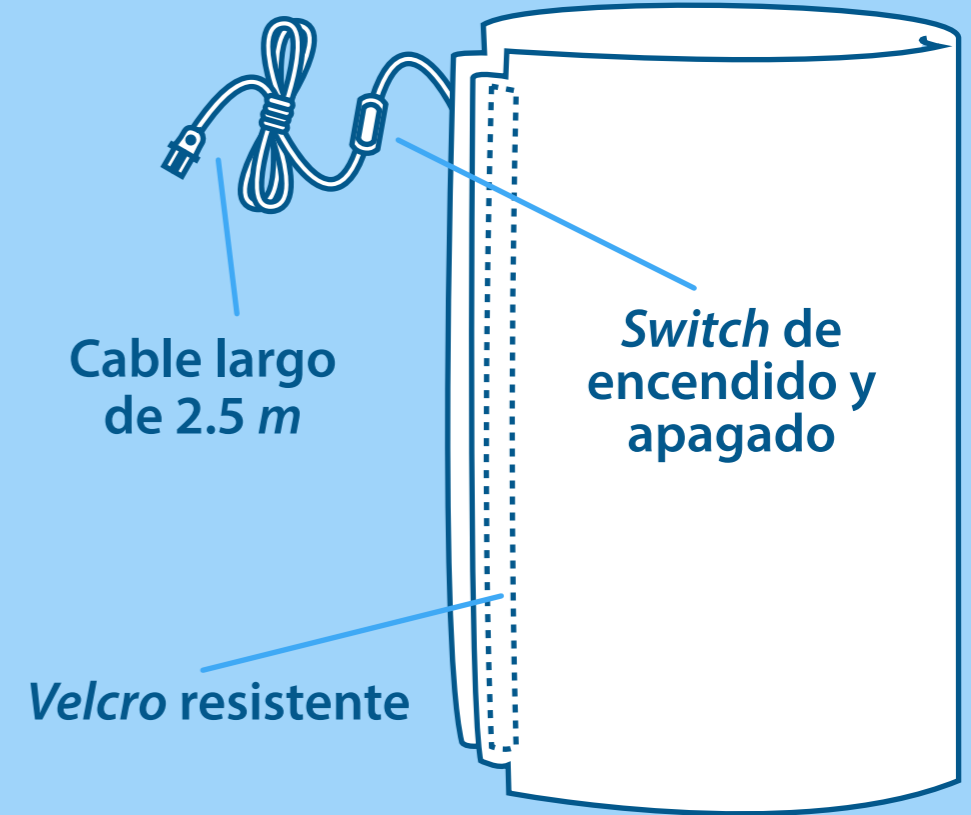

Reduce depósitos de grasa de cabeza a pies. Rejuvenece, quita el stress, el insomnio y dolores corporales. Se utiliza una vez al día durante 40 minutos.

RAYOS INFRARROJOS REMOTOS.

CARACTERÍSTICAS:

- CONTROL DE TEMPERATURA (*switch ó dimmer*)
- BAJO CONSUMO DE ENERGÍA: 30 *watts*.
- RESISTENCIA RECUBIERTA EN PVC.
- MATERIAL IMPERMEABLE Y LIMPIABLE.
- PRODUCTO COLOMBIANO.

OPCIONES:

CALOR

**CALOR +
VIBRACIÓN**

**CALOR + VIBRACIÓN +
CONTROL DE TEMPERATURA
GRADUABLE**

Elimina grasa localizada en:

Cuerpo completo
(de cuello a pies)

• Media Manta Termoeléctrica Adelgazante

Medidas:
162 cm x 70 cm

Reduce depósitos de grasa de cabeza a pies. Rejuvenece, quita el stress, el insomnio y dolores corporales. Se utiliza una vez al día durante 40 minutos.

RAYOS INFRARROJOS REMOTOS.

CARACTERÍSTICAS:

- CONTROL DE TEMPERATURA (*switch*)
- BAJO CONSUMO DE ENERGÍA: 15 *watts*.
- RESISTENCIA RECUBIERTA EN PVC.
- MATERIAL IMPERMEABLE Y LIMPIABLE.
- PRODUCTO COLOMBIANO.