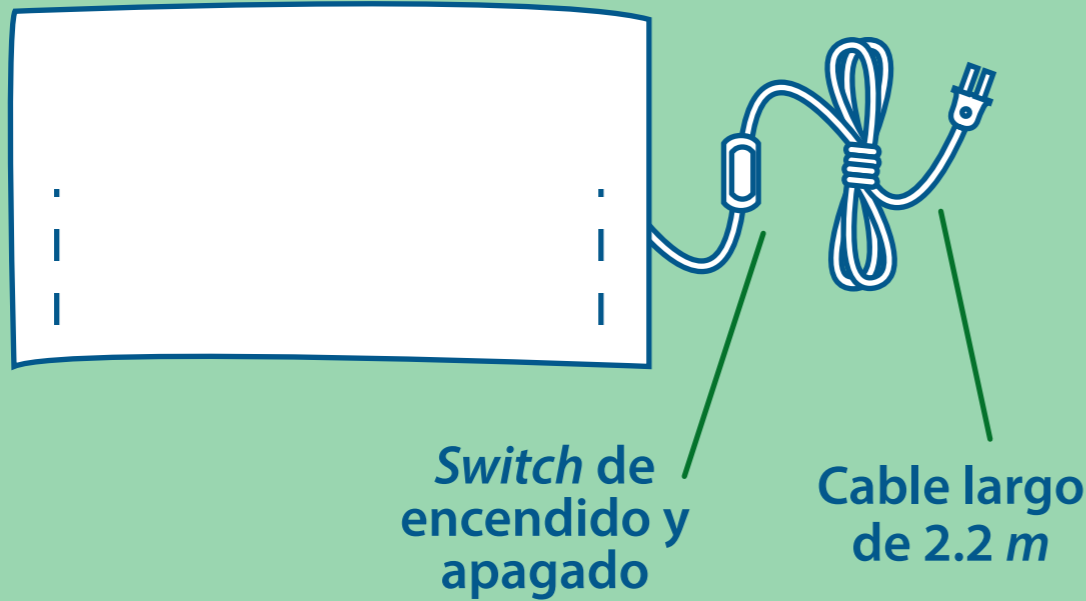

Mantiene abrigadas a mascotas de todas las edades y especies. No usa termostato y puede utilizarse durante meses sin apagar.

CARACTERÍSTICAS:

- BAJO CONSUMO DE ENERGÍA: 10 watts.
- RESISTENCIA RECUBIERTA EN PVC.
- MATERIAL IMPERMEABLE Y LIMPIABLE.

PRECAUCIONES:

- USAR EXTENDIDA, NO ARRUGAR.
- CONECTAR SOLO CUANDO SE ESTÉ USANDO.

OPCIONES:

Medidas	Tipo de control	Temperatura
37 x 70 cm	Switch de encendido y apagado	34°
70 x 70 cm	Switch de encendido y apagado	34°
40 x 70 cm	Control de temperatura graduable	34° ~ 50°